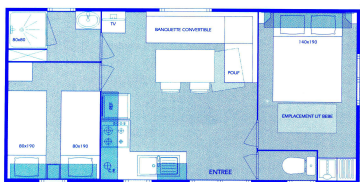

Mobil-Home (28 m²) + Terrasse Couverte (8 m²)